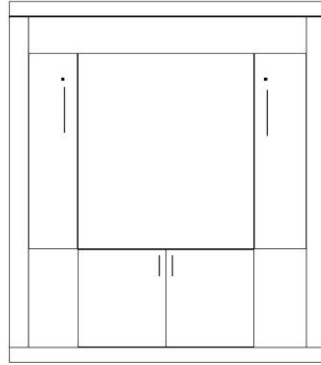

### Dimensions:

|              |                   | Closed / Open  |
|--------------|-------------------|----------------|
| <b>WET-Q</b> | <b>Euro Table</b> | Table 40x51x29 |
| <b>Queen</b> | \$                | 65 x 17 x 90   |
| Birch        |                   | 65 x 86 x 90   |